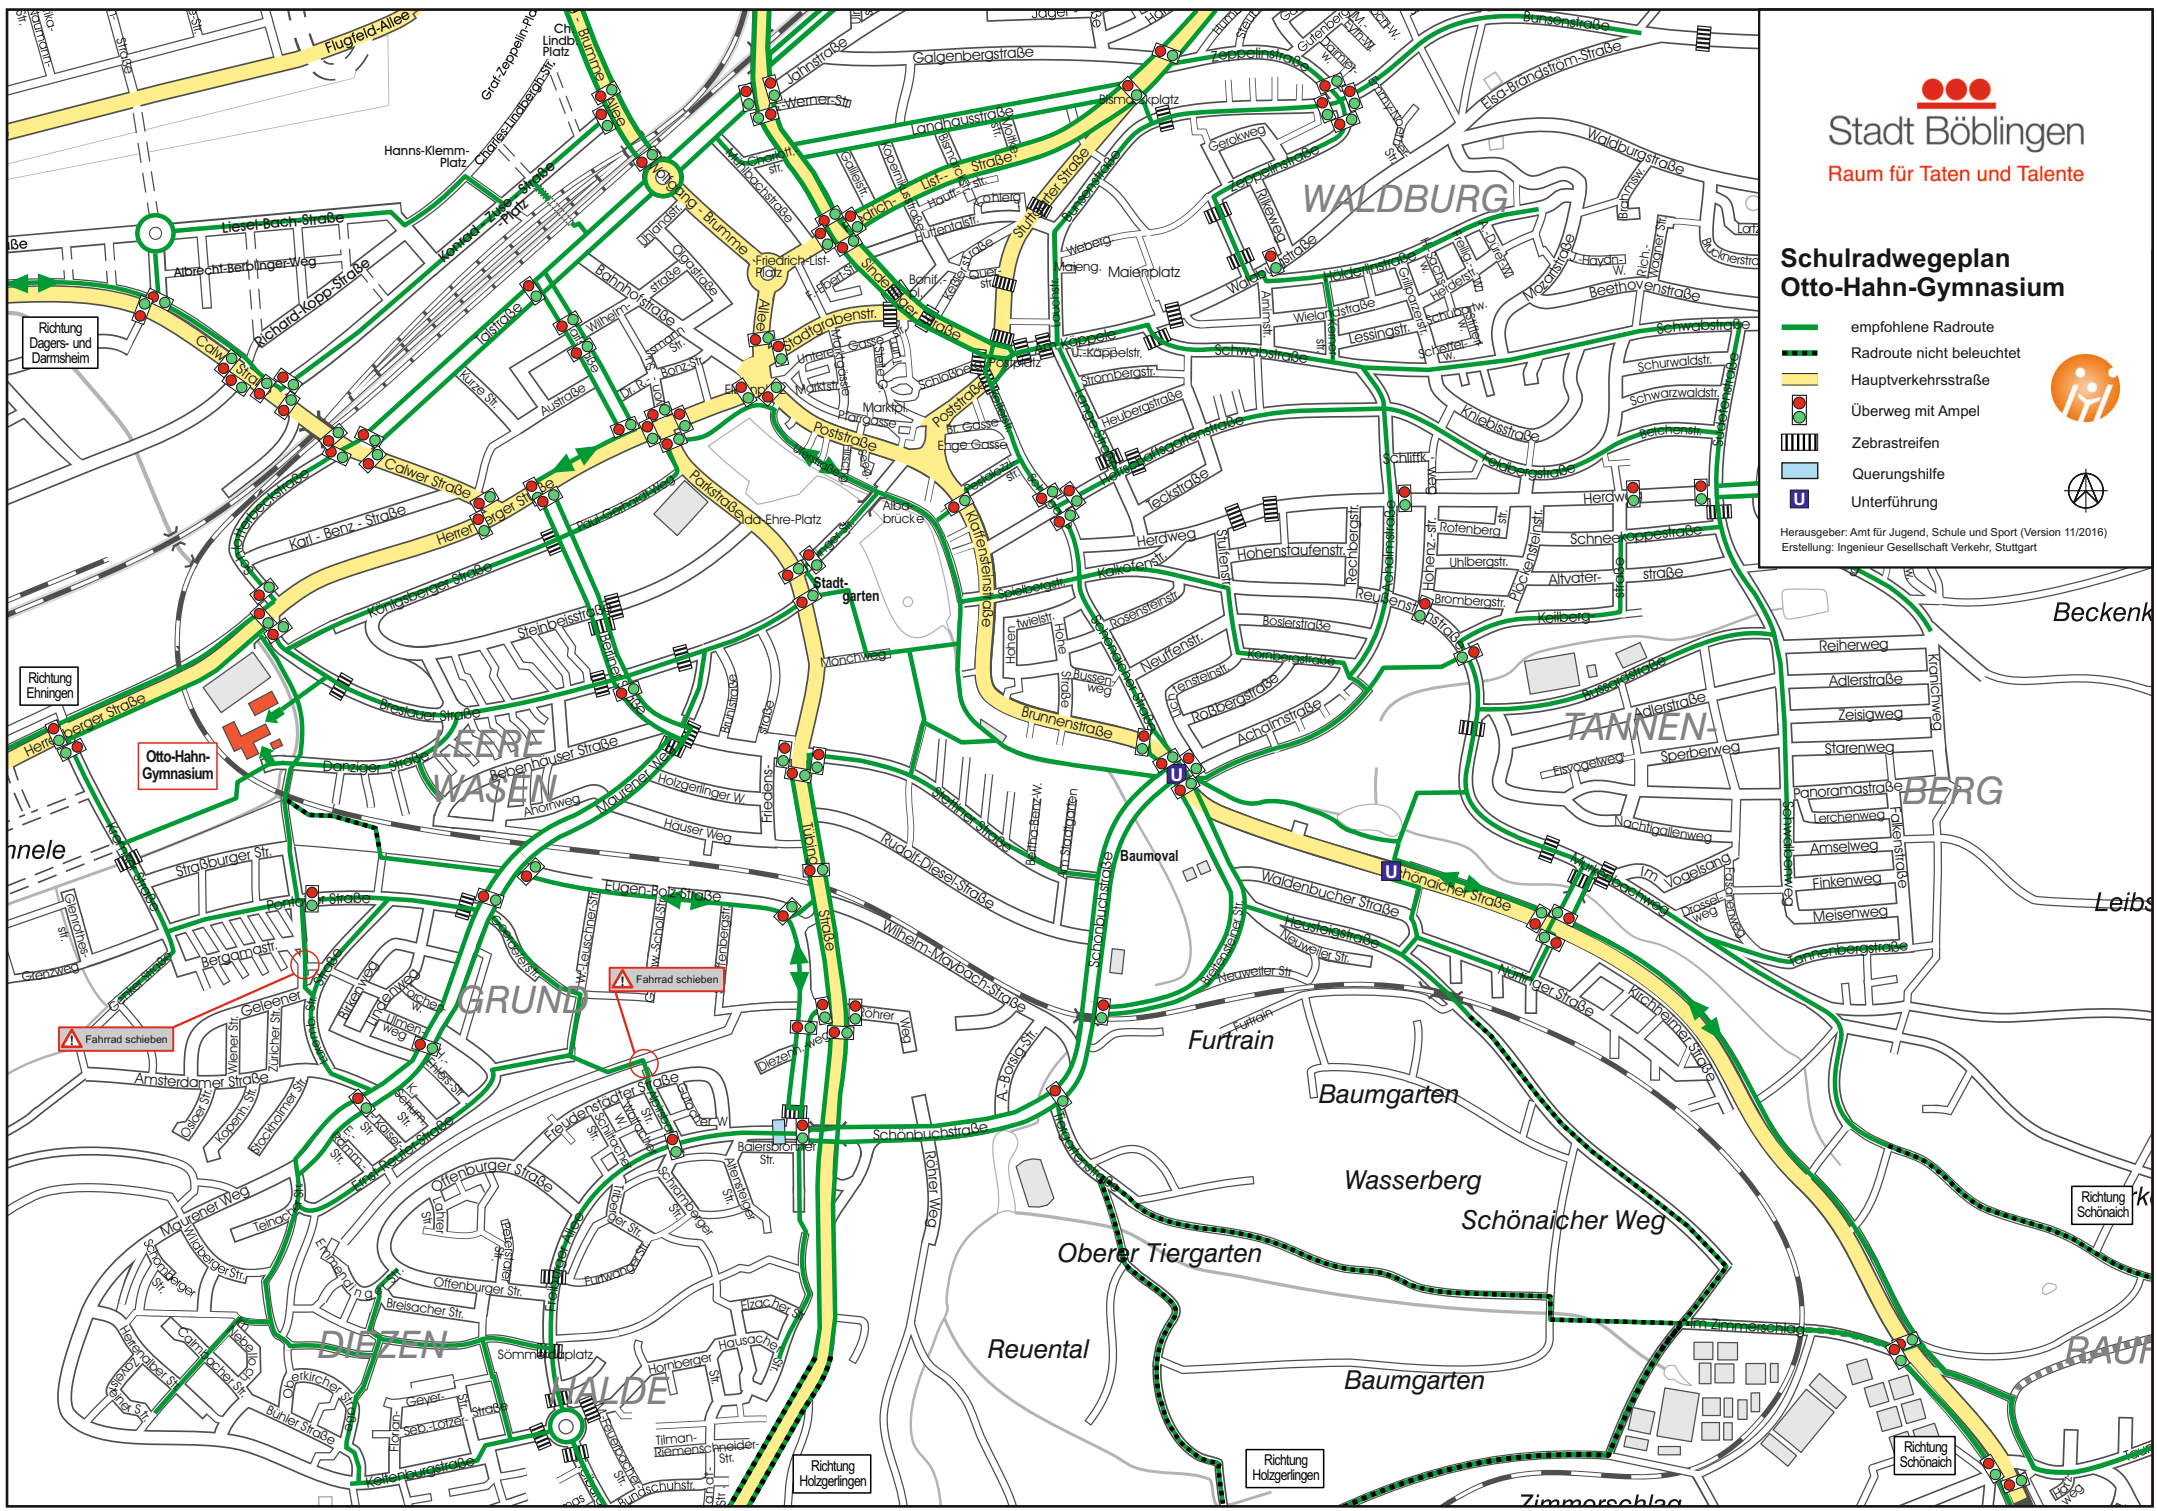

Schulradwegeplan
Otto-Hahn-Gymnasium

- empfohlene Radroute
- Radroute nicht beleuchtet
- Hauptverkehrsstraße
- Überweg mit Ampel
- Zebrastreifen
- Querungshilfe
- Unterführung

Fahrrad schieben

Richtung Holzgerlingen

Richtung Holzgerlingen

Richtung Schönaich

Richtung Schönaich

Richtung Dagersheim und Darmstheim

Richtung Ehningen

Beckenk

Leibn

Richtung Schönaich

Richtung Schönaich

Richtung Schönaich

Richtung Schönaich